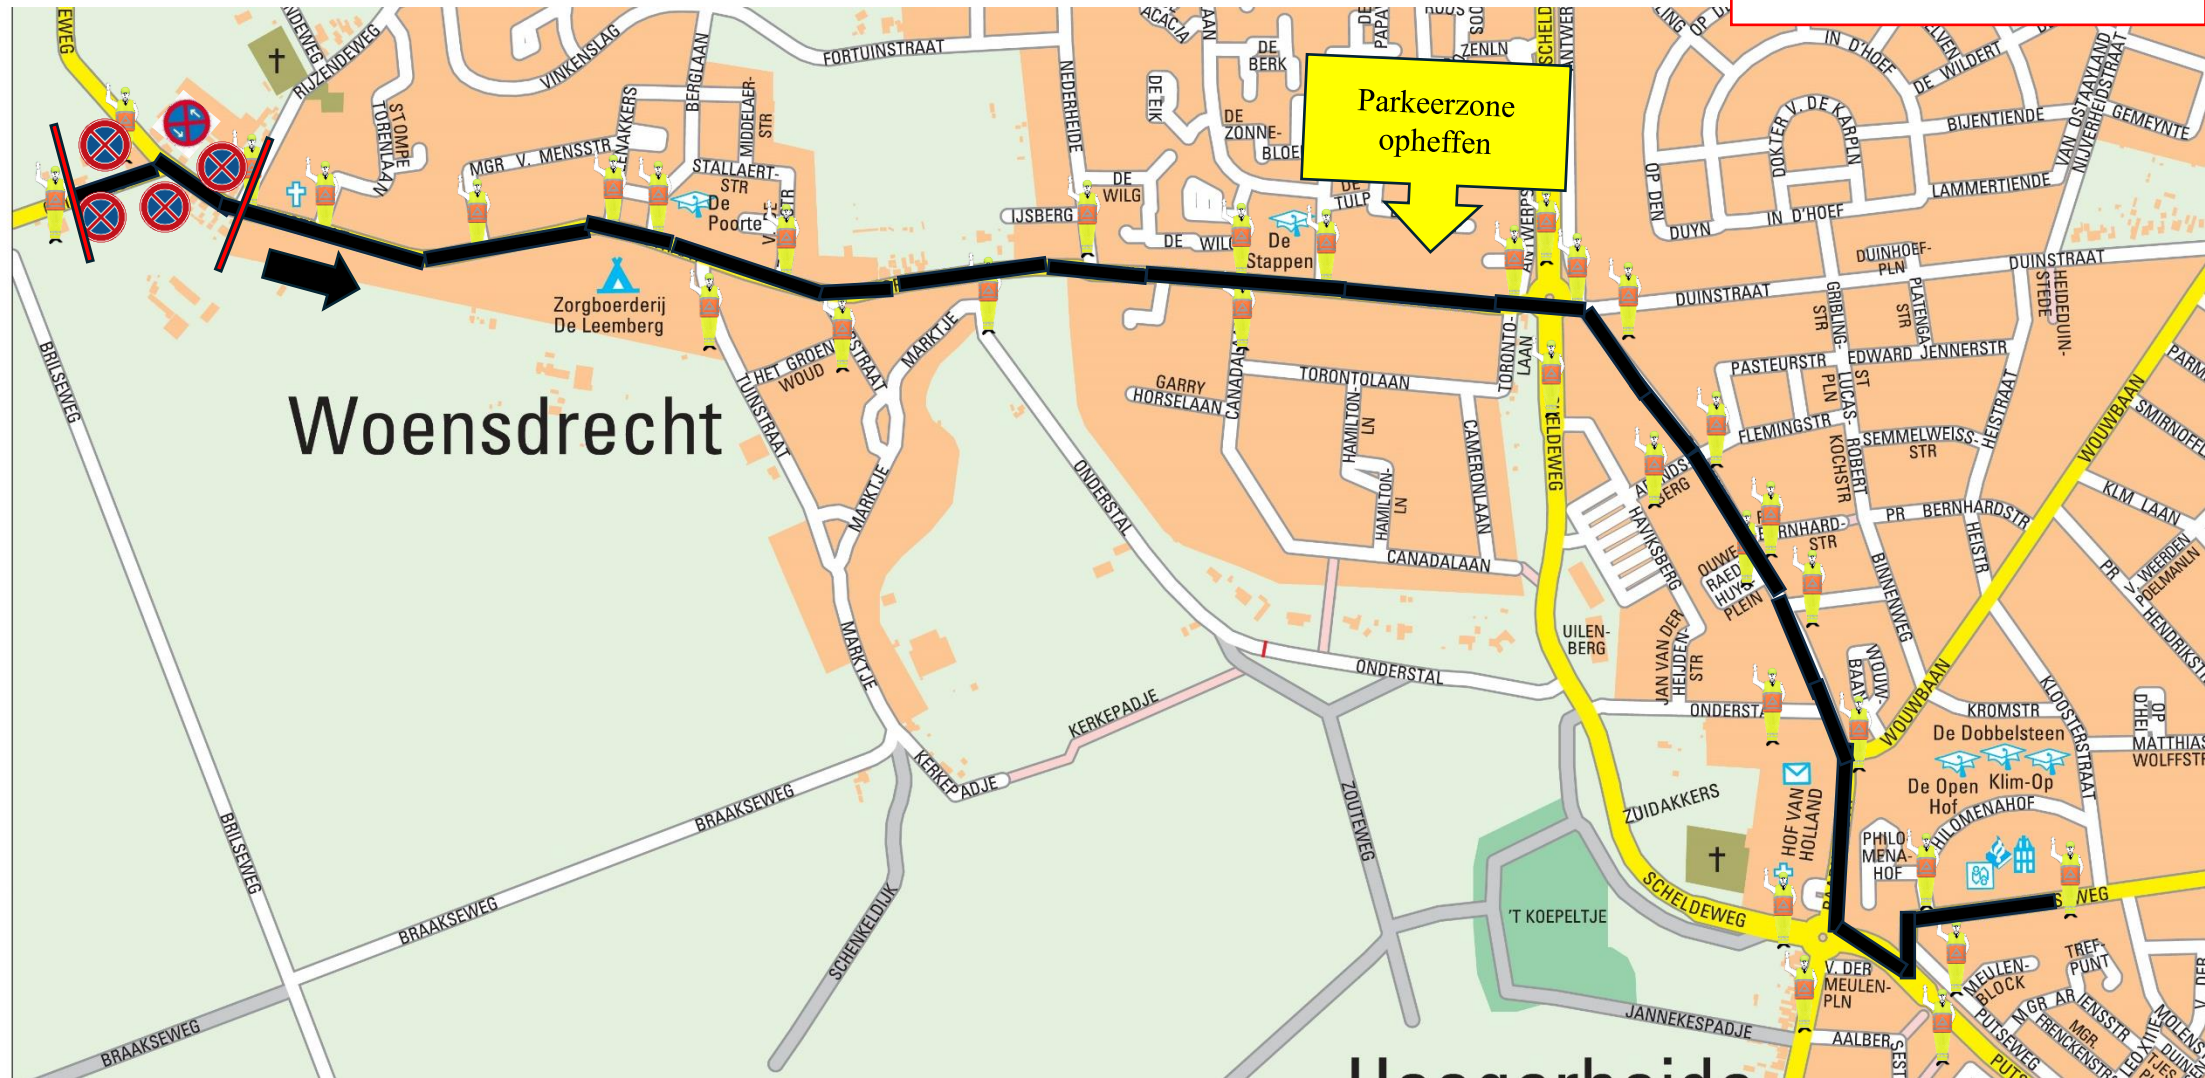

Tijdelijke verkeersmaatregel t.b.v. Carnavalsintocht Woensdrecht en Hoogerheide op 1 maart 2025 van 10.00 uur tot 18.00 uur

-  = verbod stil te staan bord (dit verbod geldt voor het gebied tussen de twee rode strepen)
-  = verbod stil te staan bord met onderbord met daarop een pijl naar links en rechts
-  = verkeersregelaar
-  = route (start in Woensdrecht en eindigt in Hoogerheide)